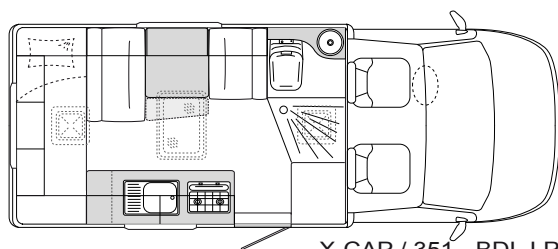

Cellule X-CAP

Ces plans sont des suggestions.
Nous sommes à votre écoute pour vous aider
à élaborer le camping-car de vos rêves.

X-CAP / 360 - LP

X-CAP / 331 - SA

X-CAP / 360 - 2LP1

X-CAP / 351 - BDL.LP

X-CAP / 361 - SA.LP

Cellule X-CAP : Porteur IVECO Daily 4*4
Longueurs aménageables de cellule : 3,00 m à 3,70 m
Longueurs hors-tout de véhicule : 5,30 m à 6,00 m
Largeur véhicule : 2,15 m - Hauteur véhicule : 3,00 m ou 3,25 m