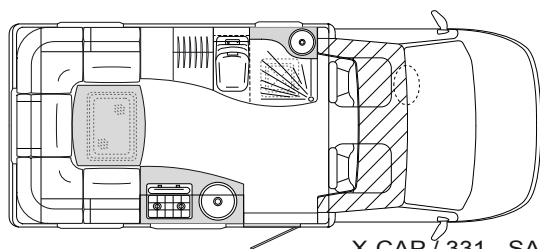

Cellule X-CAP

Ces plans sont des suggestions.
Nous sommes à votre écoute pour vous aider
à élaborer le camping-car de vos rêves.

X-CAP / 360 - LP

X-CAP / 331 - SA

X-CAP / 360 - 2LP1

X-CAP / 351 - BDL.LP

X-CAP / 361 - SA.LP

Cellule X-CAP : Porteur IVECO Daily 4*4
Longueurs aménageables de cellule : 3,00 m à 3,70 m
Longueurs hors-tout de véhicule : 5,30 m à 6,00 m
Largeur véhicule : 2,15 m - Hauteur véhicule : 3,00 m ou 3,25 m