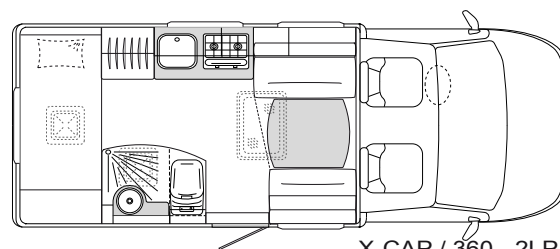

Cellule X-CAP

Ces plans sont des suggestions.
Nous sommes à votre écoute pour vous aider
à élaborer le camping-car de vos rêves.

X-CAP / 360 - LP

X-CAP / 331 - SA

X-CAP / 360 - 2LP1

X-CAP / 351 - BDL.LP

X-CAP / 361 - SA.LP

Cellule X-CAP : Porteur IVECO Daily 4*4
Longueurs aménageables de cellule : 3,00 m à 3,70 m
Longueurs hors-tout de véhicule : 5,30 m à 6,00 m
Largeur véhicule : 2,15 m - Hauteur véhicule : 3,00 m ou 3,25 m