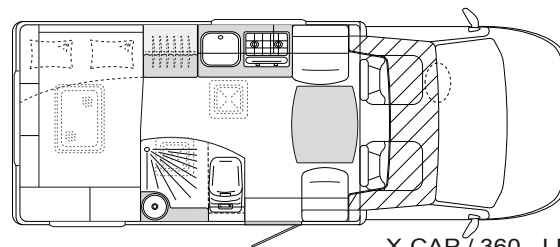

Cellule X-CAP

Ces plans sont des suggestions.
Nous sommes à votre écoute pour vous aider
à élaborer le camping-car de vos rêves.

X-CAP / 360 - LP

X-CAP / 331 - SA

X-CAP / 360 - 2LP1

X-CAP / 351 - BDL.LP

X-CAP / 361 - SA.LP

Cellule X-CAP : Porteur IVECO Daily 4*4
Longueurs aménageables de cellule : 3,00 m à 3,70 m
Longueurs hors-tout de véhicule : 5,30 m à 6,00 m
Largeur véhicule : 2,15 m - Hauteur véhicule : 3,00 m ou 3,25 m