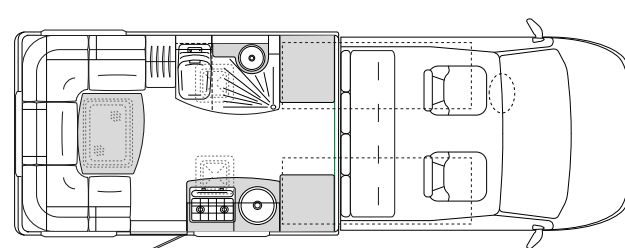

X-CAP / 331DC.H - SA

Brisebras

Créateur d'espaces intérieurs

RN 7 - ZAC les Oddins 42640 SAINT GERMAIN LESPINASSE

Tél 04 77 66 45 15 - Fax 04 77 66 45 19 - mail : contact@brisebrasagencement.com

Cellule X-CAP : Porteur IVECO Daily 4*4
Longueurs aménageables de cellule : 3,00 m à 3,70 m
Longueurs hors-tout de véhicule : 5,30 m à 6,00 m
Largeur véhicule : 2,15 m - Hauteur véhicule : 3,00 m ou 3,25 m

Imaginez votre camping-car