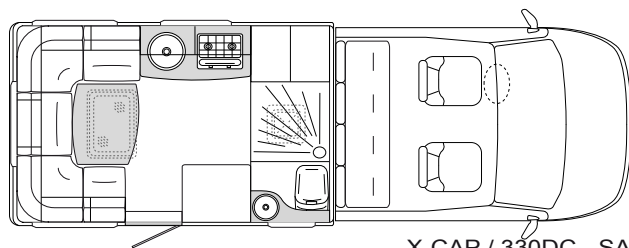

Cellule X-CAP

Ces plans sont des suggestions.
Nous sommes à votre écoute pour vous aider
à élaborer le camping-car de vos rêves.

X-CAP / 360 - LP

X-CAP / 331 - SA

X-CAP / 360 - 2LP1

X-CAP / 351 - BDL.LP

X-CAP / 361 - SA.LP

Cellule X-CAP : Porteur IVECO Daily 4*4
Longueurs aménageables de cellule : 3,00 m à 3,70 m
Longueurs hors-tout de véhicule : 5,30 m à 6,00 m
Largeur véhicule : 2,15 m - Hauteur véhicule : 3,00 m ou 3,25 m