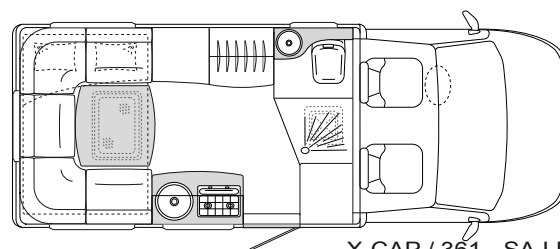

Cellule X-CAP

Ces plans sont des suggestions.
Nous sommes à votre écoute pour vous aider
à élaborer le camping-car de vos rêves.

X-CAP / 360 - LP

X-CAP / 331 - SA

X-CAP / 360 - 2LP1

X-CAP / 351 - BDL.LP

X-CAP / 361 - SA.LP

Cellule X-CAP : Porteur IVECO Daily 4*4
Longueurs aménageables de cellule : 3,00 m à 3,70 m
Longueurs hors-tout de véhicule : 5,30 m à 6,00 m
Largeur véhicule : 2,15 m - Hauteur véhicule : 3,00 m ou 3,25 m